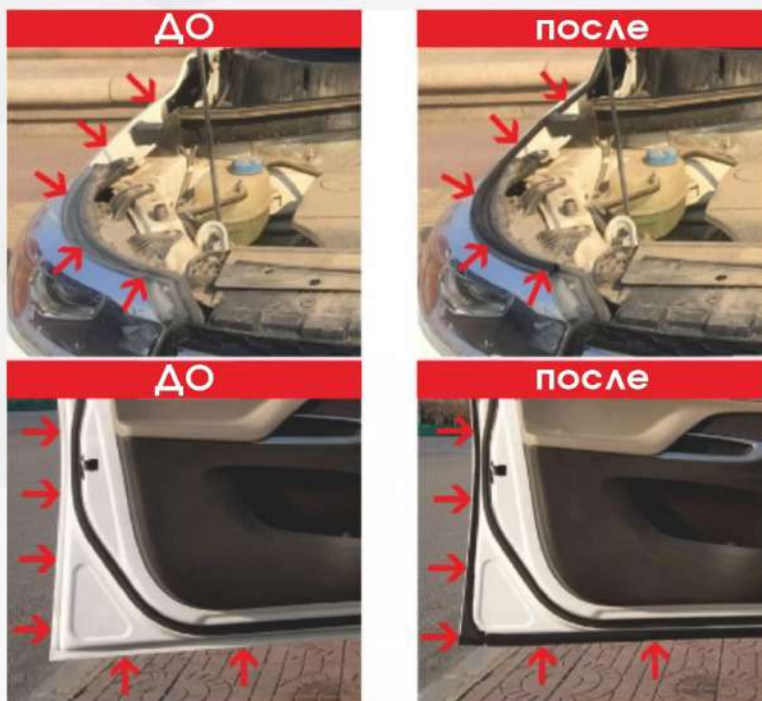

Вы приобрели двухкамерный уплотнитель, предназначенный для снижения шума в салоне автомобиля. Эффект достигается за счёт создания второго контура уплотнителя в дверных проёмах.

Для создания второго контура уплотнения необходимо уплотнитель приклеить к двери автомобиля.

Для оклейки передней двери необходимо использовать два отрезка уплотнителя, для задней двери – три отрезка.

Извлеките уплотнитель из упаковки и нарежьте на куски необходимой длины, приложив его к контуру двери. Обезжирьте поверхность, к которой будете приклеивать уплотнитель.

Снимите защитную ленту с клеевого слоя и приклейте уплотнитель к двери, обращая особое внимание на соответствие плоскости приклеивания.

Товар не подлежит обязательной сертификации.

Универсальный самоклеющийся
размер **16x22** мм уплотнитель